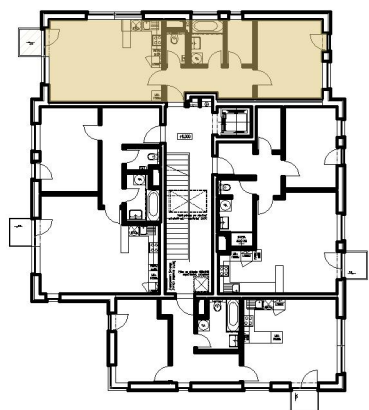

schéma bytu

OZN	NÁZEV	PLOCHA (m2)
A2.4.4.1	PŘEDSÍŇ	7,45
A2.4.4.2	KOUPELNA	4,33
A2.4.4.3	WC	2,08
A2.4.4.4	OBÝVAČÍ POKOJ KUCHYŇSKÝ KOUT	26,44
A2.4.4.5	POKOJ	14,94
A2.4.4.6	KOMORA (ŠATNA)	3,49
BYT A2.4.4		58,73
BALKÓN		1,61

0 1 2 3 4 m

schéma podlaží

pohled

situace