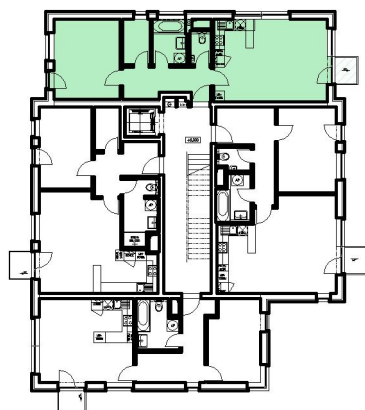

schéma bytu

OZN	NÁZEV	PLOCHA (m2)
A1.3.4.1	PŘEDSÍŇ	7,45
A1.3.4.2	KOUPELNA	4,33
A1.3.4.3	WC	2,08
A1.3.4.4	OBÝVACÍ POKOJ KUCHYŇSKÝ KOUT	26,44
A1.3.4.5	POKOJ	14,94
A1.3.4.6	KOMORA (ŠATNA)	3,49
BYT A1.3.4		58,73
BALKÓN		1,61

0 1 2 3 4 m

schéma podlaží

pohled

situace