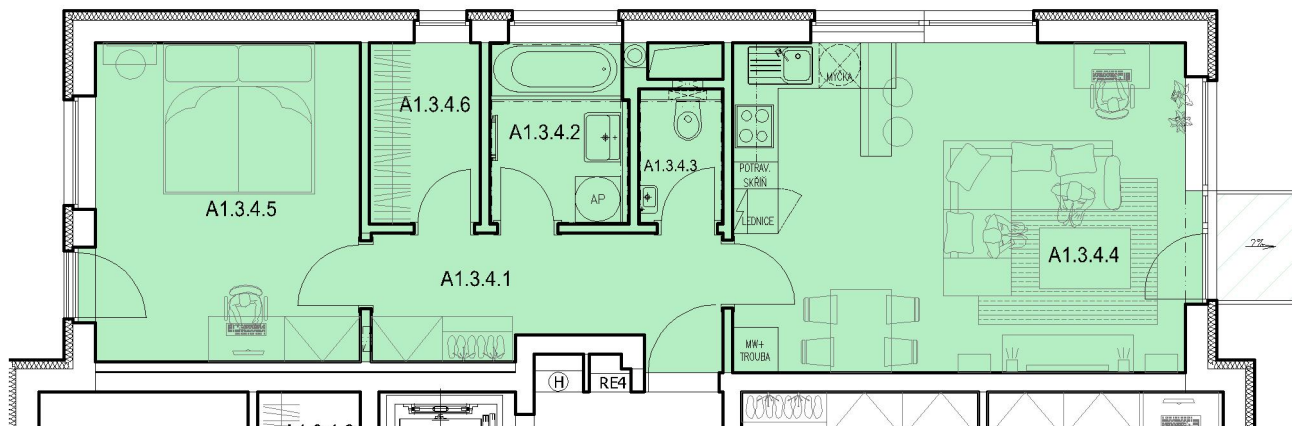

schéma bytu

OZN	NÁZEV	PLOCHA (m2)
A1.3.4.1	PŘEDSÍŇ	7,45
A1.3.4.2	KOUPELNA	4,33
A1.3.4.3	WC	2,08
A1.3.4.4	OBÝVACÍ POKOJ KUCHYŇSKÝ KOUT	26,44
A1.3.4.5	POKOJ	14,94
A1.3.4.6	KOMORA (ŠATNA)	3,49
BYT A1.3.4		58,73
BALKÓN		1,61

0 1 2 3 4 m

schéma podlaží

pohled

situace